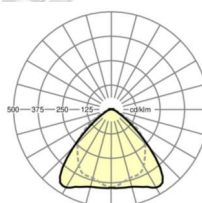

параметры

номер заказа	19512004240
код EAN	4020863445974
номер таможенного тарифа	94051190
Знак прохождения контроля	IP 64, класс защиты I, ENEC10 VDE, F, D, HACCP DIN10500/Food/IFS-пригодность для применения/BRC, Indoor, CE
Степень ударопрочности IK	IK03 (-20°C bis 35°C)
Температура окружения	ta -20°C в 35°C
Гарантийный срок	5 лет
Государственные программы поддержки	BEG - государственные субсидии для энергосберегающих зданий (действительна только для Германии)

электротехника

Балласт	Электронный драйвер Multilumen, 16-шага (1 штука)
Мощность системы	49W-27W
сетевое напряжение	230V/50Hz
автоматический предохранитель (пусковой ток)	18 штук/B10, 30 штук/B16, 31 штук/C10, 51 штук/C16
класс энергосбережения/Источник света	B

DEEP-LINK

<https://www.regiolux.de/ru/article/19512004240>

Ссылка	LED 8300lm/49W 865
ηLB	100 %
Φ ↓/↑	98 % / 2 %
UGR поп./вдоль	22.8 / 24.2