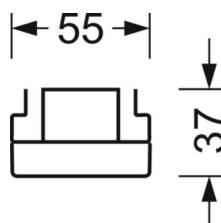

прибородержатель IP 64 - Central.Line.Optic - прямой широконаправленный свет - без видимых стыков

Ламподержатель из оцинкованного стального профиля; слой цинка в сочетании с лаком на полиэфирной смоле хорошо защищает от коррозии; крепление без инструментов, с помощью встроенных нажимных затворов, защита от кражи. Встроенные пластиковые торцы с уплотнительными краями и одно замкнутое уплотнение вокруг, для несущей шины классов защиты до IP64. Цвет корпуса белый стандартный для электротехники RAL 9016; Прямой широкий свет, распространяющийся через линзу «Central.Line.Optic» из пластика ПММА. Линзовая оптика с прозрачным уплотнением делает сборку и установку предельно удобными, а плоскость легко чистится. Линзы плотно расположены в один ряд: световые точки сливаются в одну линию, создавая целостный вид. Подключение к электросети через штатную 3-полюсную штекерную деталь для быстрой сборки, со свободным выбором фаз. Встроенный механизм для правильной сборки для быстрого контакта. Ламподержатель настраивается пошаговым образом через драйвер «Multilumen» (заводская настройка: макс. Число люмен). Сменные блоки, позволяющие легко модернизировать освещение, существенно продлевают срок службы всей осветительной установки.

параметры

номер заказа	19512004240
код EAN	4020863445974
номер таможенного тарифа	94051190
Знак прохождения контроля	IP 64, класс защиты I, ENEC10 VDE, F, D, HACCP DIN10500/Food/IFS-пригодность для применения/BRC, Indoor, CE
Степень ударопрочности IK	IK03 (-20°C bis 35°C)
Температура окружения	ta -20°C в 35°C
Гарантийный срок	5 лет
Государственные программы поддержки	BEG - государственные субсидии для энергосберегающих зданий (действительна только для Германии)

электротехника