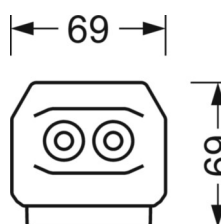

прибородержатель IP 64 - Central.Line.Optic - прямой широконаправленный свет - без видимых стыков

Ламподержатель из оцинкованного стального профиля; слой цинка в сочетании с лаком на полиэфирной смоле хорошо защищает от коррозии; крепление без инструментов, с помощью встроенных нажимных затворов, защита от кражи. Встроенные пластиковые торцы с уплотнительными краями и одно замкнутое уплотнение вокруг, для несущей шины классов защиты до IP64. Цвет корпуса белый стандартный для электротехники RAL 9016; Прямой широкий свет, распространяющийся через линзу «Central.Line.Optic» из пластика ПММА. Линзовая оптика с прозрачным уплотнением делает сборку и установку предельно удобными, а плоскость легко чистится. Линзы плотно расположены в один ряд: световые точки сливаются в одну линию, создавая целостный вид. Подключение к электросети через штатную 3-полюсную штекерную деталь для быстрой сборки, со свободным выбором фаз. Встроенный механизм для правильной сборки для быстрого контакта. Ламподержатель настраивается пошаговым образом через драйвер «Multilumen» (заводская настройка: макс. Число люмен). Сменные блоки, позволяющие легко модернизировать освещение, существенно продлевают срок службы всей осветительной установки.

параметры

номер заказа	19512004240
код EAN	4020863445974
номер таможенного тарифа	94051190
Знак прохождения контроля	IP 64, класс защиты I, ENEC10 VDE, F, D, HACCP DIN10500/Food/IFS-пригодность для применения/BRC, Indoor, CE
Степень ударопрочности IK	IK03 (-20°C bis 35°C)
Температура окружения	ta -20°C в 35°C
Гарантийный срок	5 лет
Государственные программы поддержки	BEG - государственные субсидии для энергосберегающих зданий (действительна только для Германии)

электротехника